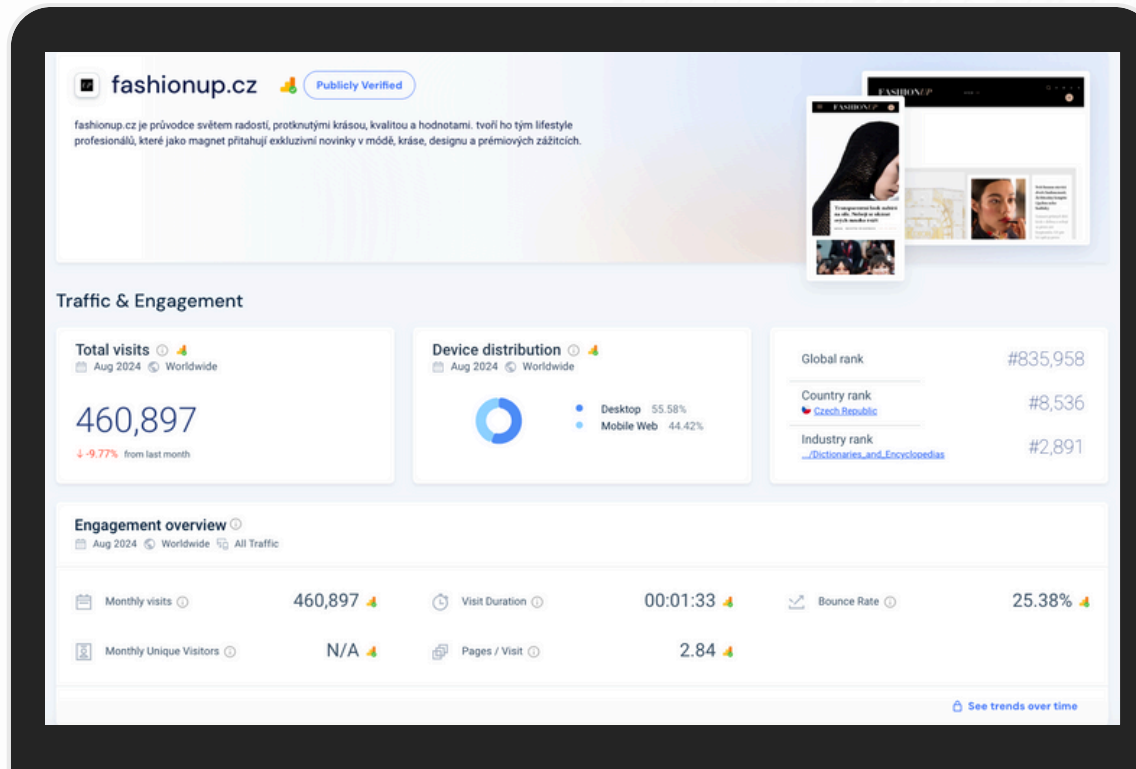

TOTAL VISITS / MONTH: 289 000
BOUNCE RATE: 21.1%
PAGES PER VISIT: 2.59
AVG VISIT DURATION: 01:24

CHANNELS OVERVIEW

TRAFFIC & ENGAGEMENT / LAST 3 MONTH - SIMILARWEB

FAVORITE RESOURCES

ZDRAVÍ&TY

ZDRAVIATY.CZ

● ABOUT WEB

Web Zdraví&Ty poskytuje komplexní rady pro zdravý životní styl zahrnující nejnovější poznatky o onemocněních, zdravotních praktikách, józe a vyvážené stravě.

AGE DISTRIBUTION

TOTAL VISITS / MONTH: 317 000
BOUNCE RATE: 13.57%
PAGES PER VISIT: 2.39
AVG VISIT DURATION: 01:42