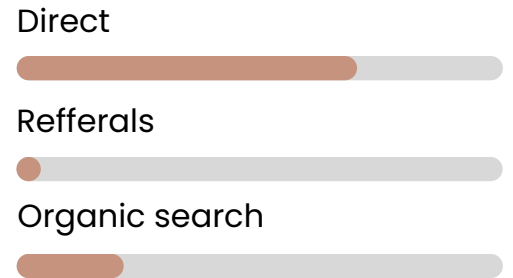

AGE DISTRIBUTION

TOTAL VISITS / MONTH: 259 000
BOUNCE RATE: 12.5%
PAGES PER VISIT: 2.92
AVG VISIT DURATION: 01:32

CHANNELS OVERVIEW

Direct

Refferals

Organic search

TRAFFIC & ENGAGEMENT / LAST 3 MONTH - SIMILARWEB

TOTAL VISITS / MONTH: 289 000
BOUNCE RATE: 21.1%
PAGES PER VISIT: 2.59
AVG VISIT DURATION: 01:24

CHANNELS OVERVIEW

TRAFFIC & ENGAGEMENT / LAST 3 MONTH - SIMILARWEB

FAVORITE RESOURCES

ZDRAVÍ&TY

ZDRAVIATY.CZ

● ABOUT WEB

Web Zdraví&Ty poskytuje komplexní rady pro zdravý životní styl zahrnující nejnovější poznatky o onemocněních, zdravotních praktikách, józe a vyvážené stravě.

AGE DISTRIBUTION

TOTAL VISITS / MONTH: 317 000
BOUNCE RATE: 13.57%
PAGES PER VISIT: 2.39
AVG VISIT DURATION: 01:42

CHANNELS OVERVIEW

Direct

Refferals

Organic search

TRAFFIC & ENGAGEMENT / LAST 3 MONTH - SIMILARWEB