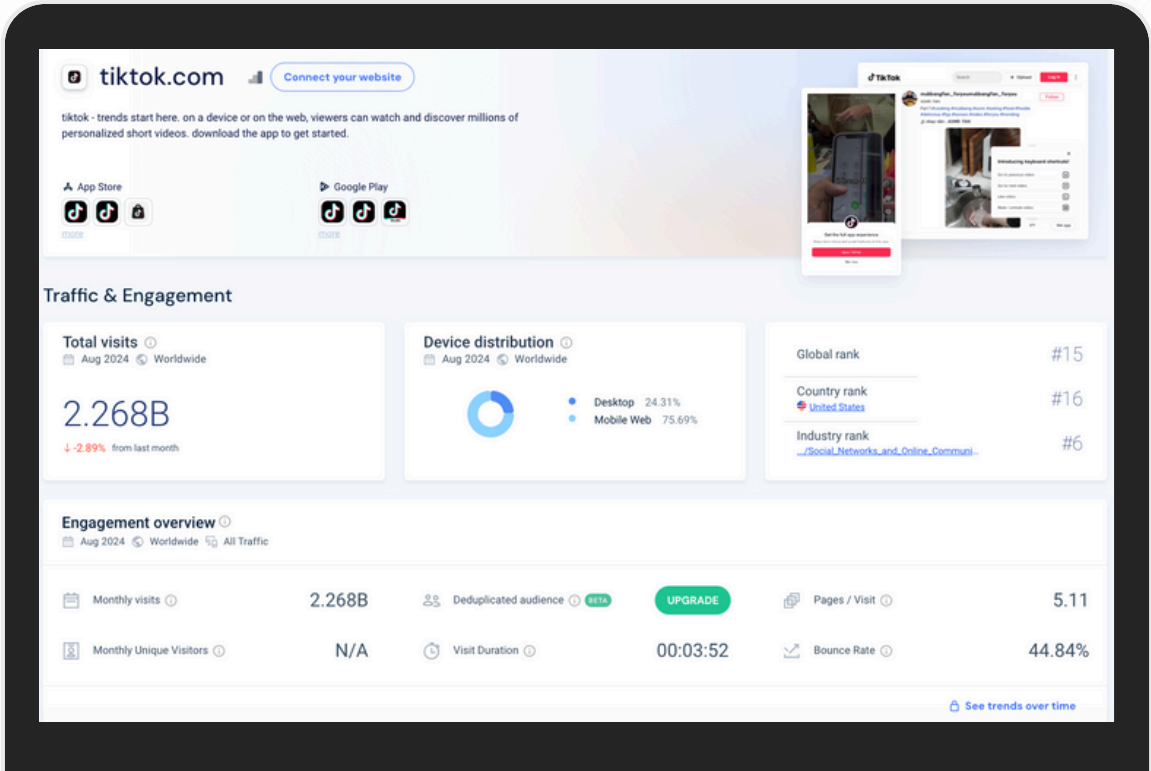

TIKTOK

TIKTOK.COM / APP

● ABOUT WEB

TikTok je globálně populární sociální mediální aplikace, která umožňuje uživatelům vytvářet krátká videa, často doprovázená hudbou, tancem nebo komediálními prvky.

AGE DISTRIBUTION

TOTAL VISITS / MONTH: 2.2B
BOUNCE RATE: 35.83%
PAGES PER VISIT: 6.61
AVG VISIT DURATION: 22:43

CHANNELS OVERVIEW

TRAFFIC & ENGAGEMENT / LAST 3 MONTH - SIMILARWEB

TARGET CZECH REPUBLIC

TOTAL VISITS / MONTH: 16.9M
BOUNCE RATE: 27.23%
PAGES PER VISIT: 27.22
AVG VISIT DURATION: 28:26