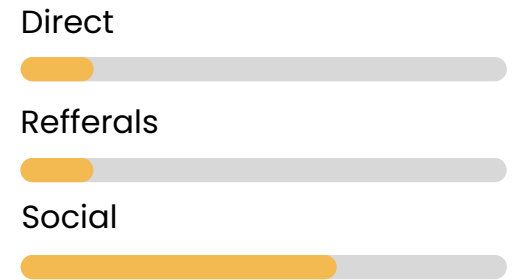

AGE DISTRIBUTION

TOTAL VISITS / MONTH:	72 800
BOUNCE RATE:	13.9%
PAGES PER VISIT:	2.93
AVG VISIT DURATION:	01:34

CHANNELS OVERVIEW

Direct

Refferals

Organic search

TRAFFIC & ENGAGEMENT / LAST 3 MONTH - SIMILARWEB

FAVORITE RESOURCES

MyAnimeList

ANIMENEWSNETWORK
THE INTERNET'S MOST TRUSTED ANIME NEWS SOURCE

ONLY FORMEN

ONLYFORMEN.CZ

● ABOUT WEB

OnlyForMen je víc než jen pánský magazín. Jsme zdrojem informací o všem, co si muž může přát, od kariéry a technologií až po ženy a módu.

AGE DISTRIBUTION

TOTAL VISITS / MONTH: 172 800
BOUNCE RATE: 27.6%
PAGES PER VISIT: 3.16
AVG VISIT DURATION: 02:29

CHANNELS OVERVIEW

TRAFFIC & ENGAGEMENT / LAST 3 MONTH - SIMILARWEB

FAVORITE RESOURCES

TWITCH TV