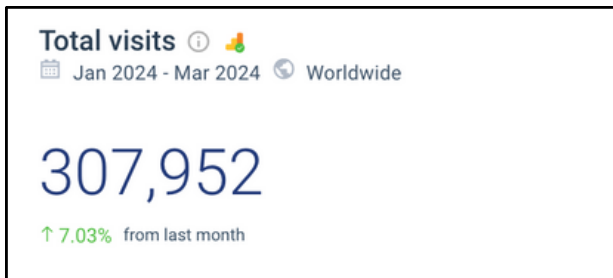

TRAFFIC & ENGAGEMENT / LAST 3 MONTH - SIMILARWEB