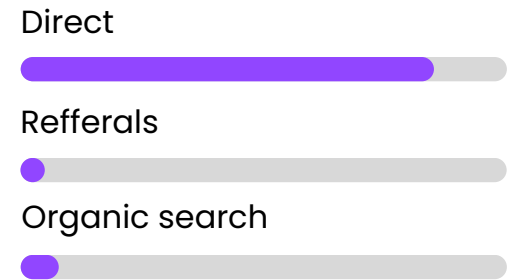

AGE DISTRIBUTION

TOTAL VISITS / MONTH: 172 800
BOUNCE RATE: 27.6%
PAGES PER VISIT: 3.16
AVG VISIT DURATION: 02:29

CHANNELS OVERVIEW

TRAFFIC & ENGAGEMENT / LAST 3 MONTH - SIMILARWEB

FAVORITE RESOURCES

TWITCH TV

TWITCH.TV

● ABOUT WEB

Twitch.tv je populární platforma pro streamování videa, která se specializuje především na živé vysílání videoher, ale hostí i obsah související s uměním, hudbou a každodenním životem.

AGE DISTRIBUTION

TOTAL VISITS / MONTH: 1.013B
BOUNCE RATE: 28.77%
PAGES PER VISIT: 4.16
AVG VISIT DURATION: 09:29

CHANNELS OVERVIEW

TRAFFIC & ENGAGEMENT / LAST 3 MONTH - SIMILARWEB

Total visits ⓘ
Jan 2024 - Mar 2024 Worldwide