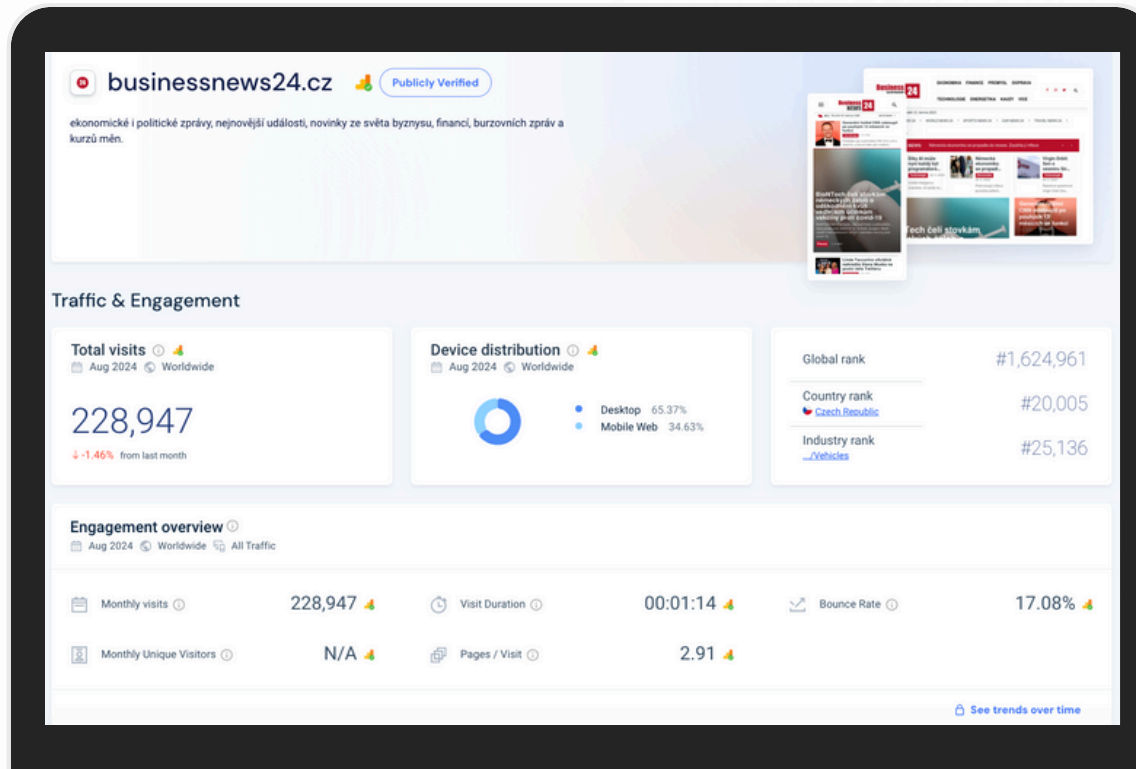

CHANNELS OVERVIEW

Direct

Refferals

Organic search

TRAFFIC & ENGAGEMENT / LAST 3 MONTH - SIMILARWEB

FAVORITE RESOURCES

● ABOUT WEB

Car News 24 jsou aktuální zprávy ze světa auto-moto. Máme pro vás nejnovější informace, reportáže, výsledky, videa.

AGE DISTRIBUTION

TOTAL VISITS / MONTH: 305 000
BOUNCE RATE: 24.5%
PAGES PER VISIT: 2.85
AVG VISIT DURATION: 01:48

CHANNELS OVERVIEW

TRAFFIC & ENGAGEMENT / LAST 3 MONTH - SIMILARWEB

Total visits ⓘ 🌐
Jan 2024 - Mar 2024 🌐 Worldwide