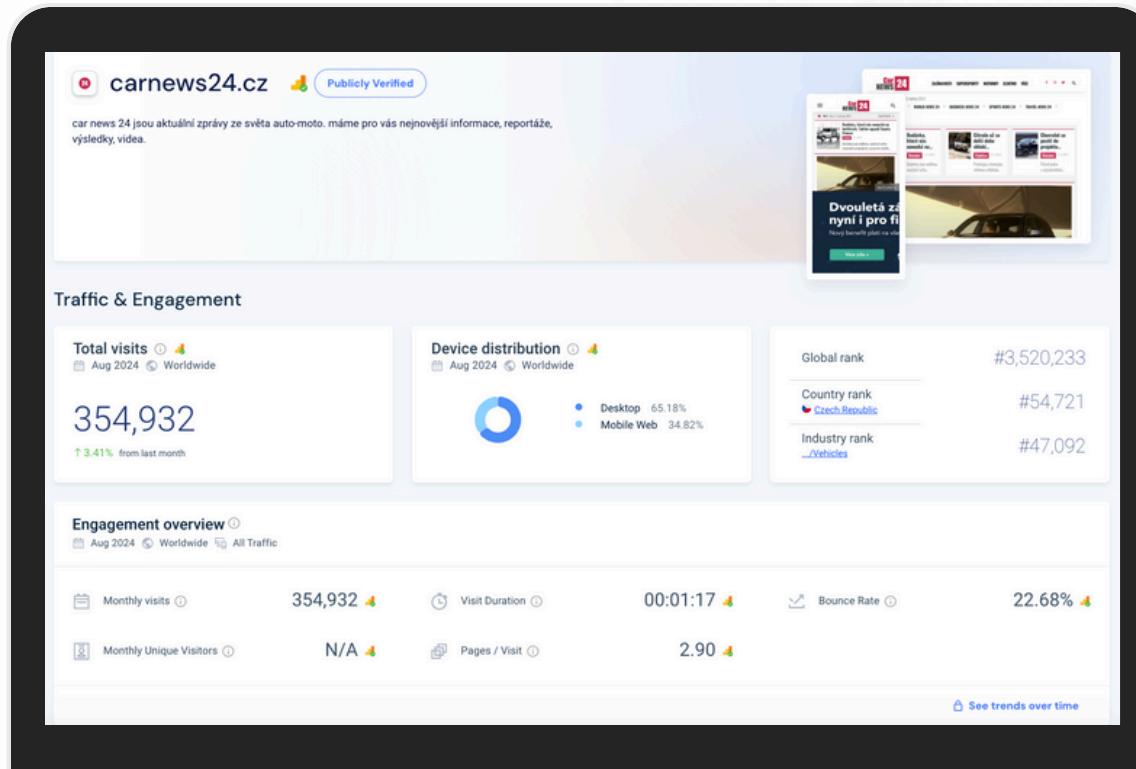

AGE DISTRIBUTION

TOTAL VISITS / MONTH: 305 000
BOUNCE RATE: 24.5%
PAGES PER VISIT: 2.85
AVG VISIT DURATION: 01:48

CHANNELS OVERVIEW

TRAFFIC & ENGAGEMENT / LAST 3 MONTH - SIMILARWEB

Total visits ⓘ 🌐
Jan 2024 - Mar 2024 🌐 Worldwide

736,060

↓ -29.32% from last month

Device distribution ⓘ 🌐
Jan 2024 - Mar 2024 🌐 Worldwide

Desktop	63.43%
Mobile Web	36.57%

FAVORITE RESOURCES

● ABOUT WEB

Magazín o cestování, který vás přenese na exotická místa. A nejen ta. Aktuality, průvodce, praktické rady, tipy pro cestovatele, fotky, videa a mnoho dalšího.

AGE DISTRIBUTION

TOTAL VISITS / MONTH:	223 000
BOUNCE RATE:	16.2%
PAGES PER VISIT:	2.76
AVG VISIT DURATION:	01:33

CHANNELS OVERVIEW

TRAFFIC & ENGAGEMENT / LAST 3 MONTH - SIMILARWEB

FAVORITE RESOURCES

24

● ABOUT WEB