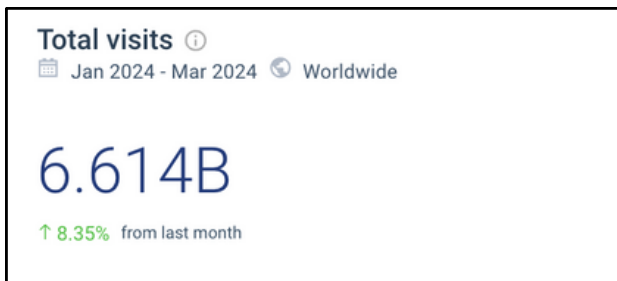

TRAFFIC & ENGAGEMENT / LAST 3 MONTH - SIMILARWEB

TARGET CZECH REPUBLIC

TOTAL VISITS / MONTH: 16.9M
BOUNCE RATE: 27.23%
PAGES PER VISIT: 27.22
AVG VISIT DURATION: 28:26