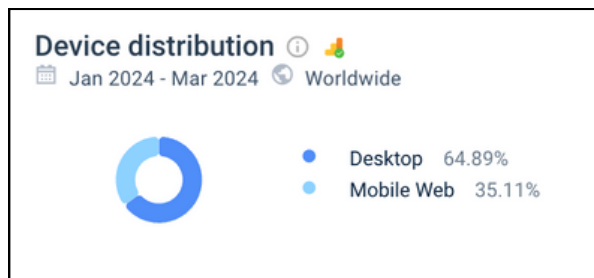

TRAFFIC & ENGAGEMENT / LAST 3 MONTH - SIMILARWEB