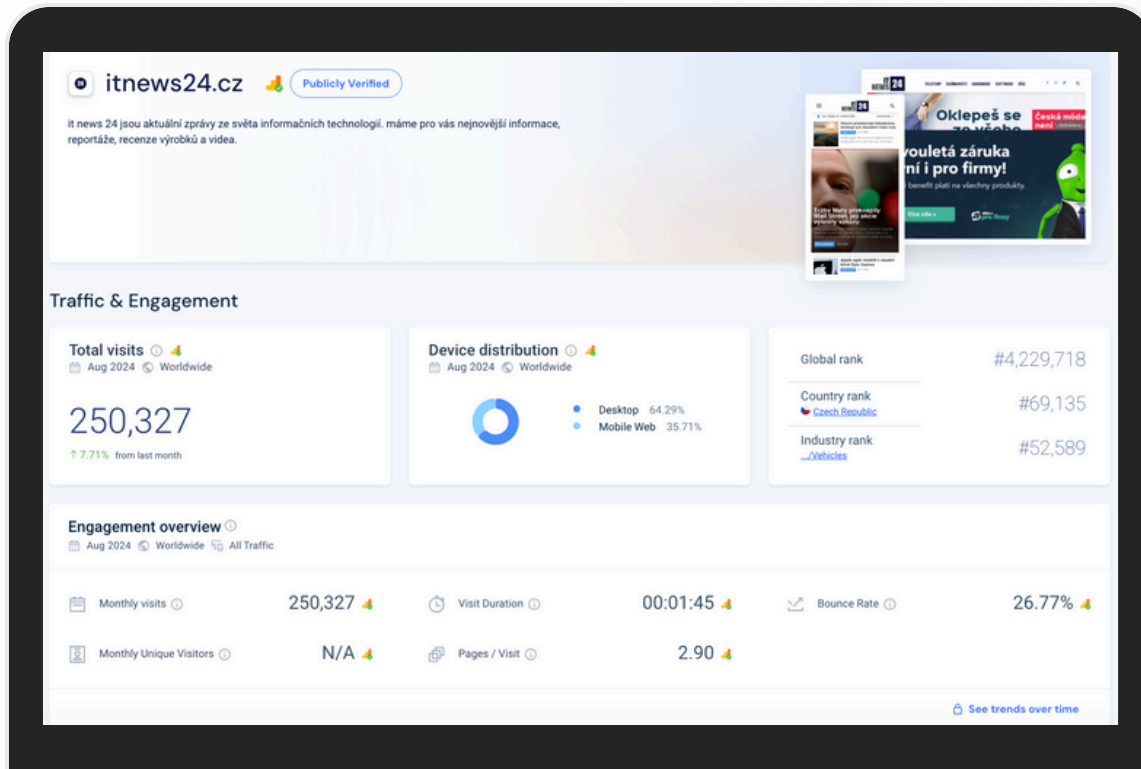

CHANNELS OVERVIEW

TRAFFIC & ENGAGEMENT / LAST 3 MONTH - SIMILARWEB

FAVORITE RESOURCES

ESPORT NEWS 24

ESPORTNEWS24.CZ

24

ABOUT WEB

eSport News 24 jsou aktuální zprávy ze světa esportu. Máme pro vás nejnovější informace, reportáže, výsledky, videa.

AGE DISTRIBUTION

TOTAL VISITS / MONTH: 259 000
BOUNCE RATE: 12.5%
PAGES PER VISIT: 2.92
AVG VISIT DURATION: 01:32

CHANNELS OVERVIEW

Direct

Refferals

Organic search

TRAFFIC & ENGAGEMENT / LAST 3 MONTH - SIMILARWEB