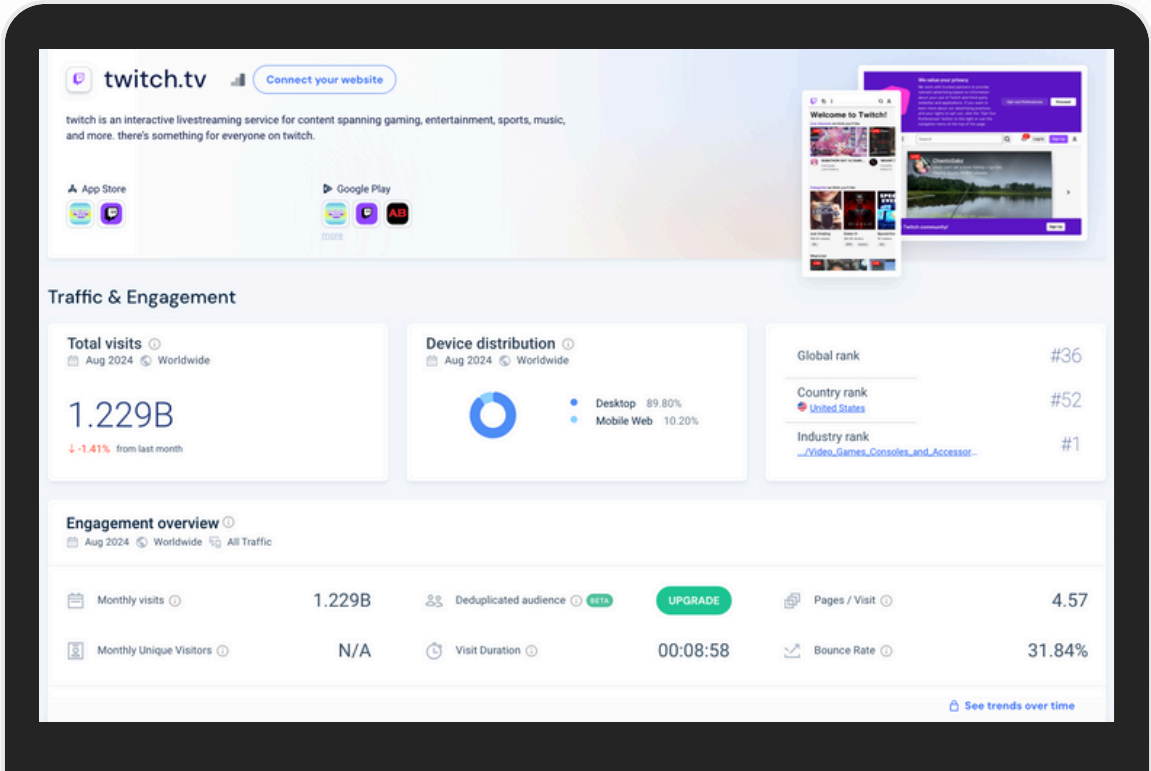

3.074B

↑ 2.89% from last month

Device distribution ⓘ
Jan 2024 - Mar 2024 Worldwide

Desktop 89.26%

Mobile Web 10.74%

TARGET CZECH REPUBLIC

TOTAL VISITS / MONTH: 11.4M
BOUNCE RATE: 31.27%
PAGES PER VISIT: 5.34
AVG VISIT DURATION: 12:17

TIKTOK

TIKTOK.COM / APP

● ABOUT WEB

TikTok je globálně populární sociální mediální aplikace, která umožňuje uživatelům vytvářet krátká videa, často doprovázená hudbou, tancem nebo komediálními prvky.

AGE DISTRIBUTION