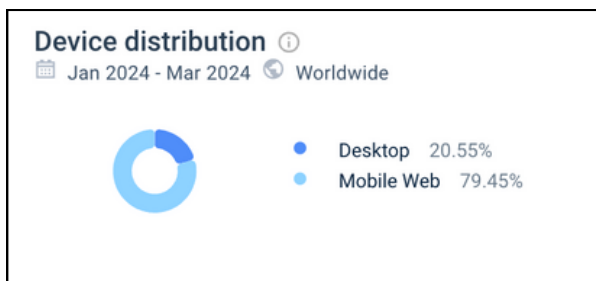

TRAFFIC & ENGAGEMENT / LAST 3 MONTH - SIMILARWEB

TARGET CZECH REPUBLIC

TOTAL VISITS / MONTH: 16.9M
BOUNCE RATE: 27.23%
PAGES PER VISIT: 27.22
AVG VISIT DURATION: 28:26