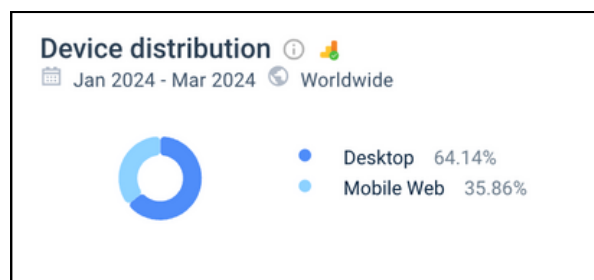

TRAFFIC & ENGAGEMENT / LAST 3 MONTH - SIMILARWEB