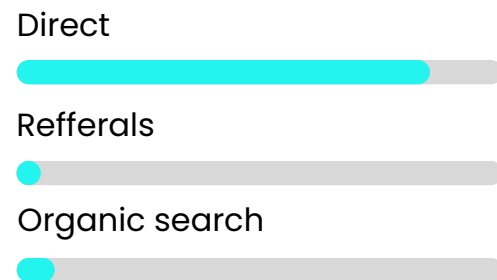

CHANNELS OVERVIEW