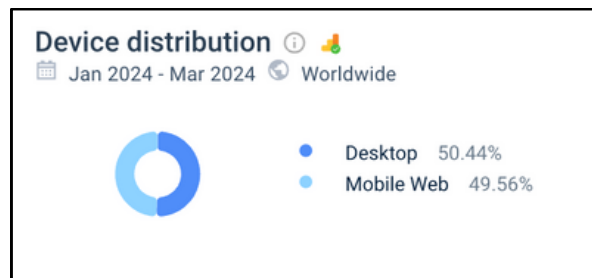

TRAFFIC & ENGAGEMENT / LAST 3 MONTH - SIMILARWEB

FAVORITE RESOURCES

REUTERS