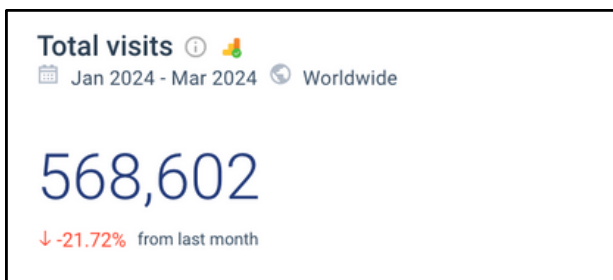

TRAFFIC & ENGAGEMENT / LAST 3 MONTH - SIMILARWEB