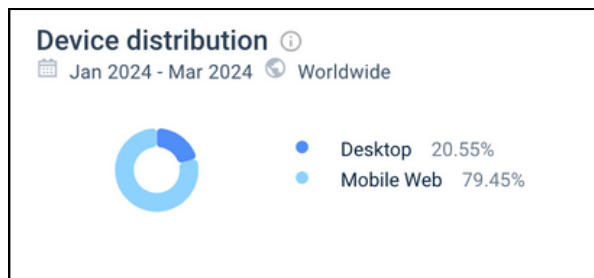

TRAFFIC & ENGAGEMENT / LAST 3 MONTH - SIMILARWEB

TARGET CZECH REPUBLIC

TOTAL VISITS / MONTH: 16.9M
BOUNCE RATE: 27.23%
PAGES PER VISIT: 27.22
AVG VISIT DURATION: 28:26