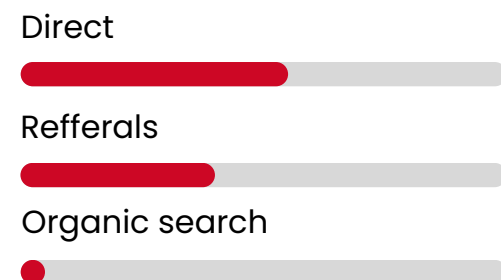

CHANNELS OVERVIEW