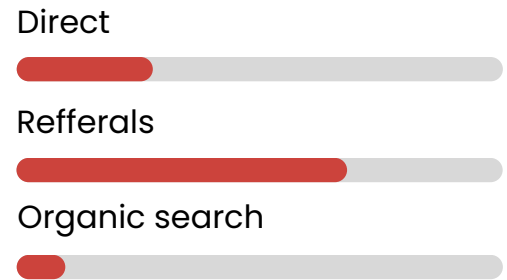

CHANNELS OVERVIEW