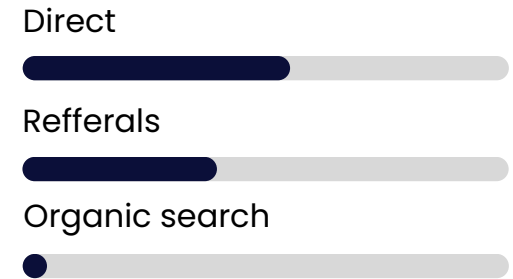

CHANNELS OVERVIEW