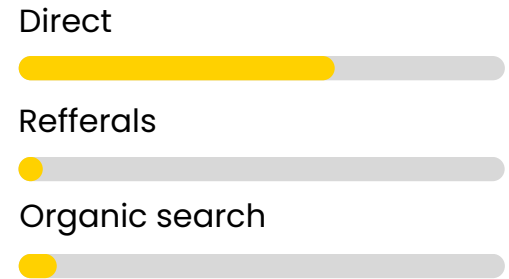

CHANNELS OVERVIEW