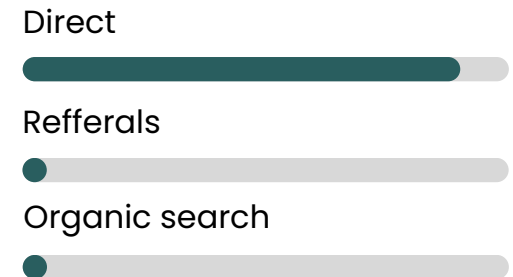

CHANNELS OVERVIEW

TRAFFIC & ENGAGEMENT / LAST 3 MONTH - SIMILARWEB

Total visits ⓘ
Feb 2024 - Mar 2024 Worldwide

2.172M

↑ 11.78% from last month

Device distribution ⓘ
Feb 2024 - Mar 2024 Worldwide

- Desktop 56.03%
- Mobile Web 43.97%