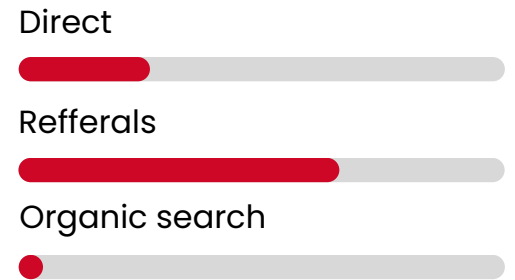

CHANNELS OVERVIEW