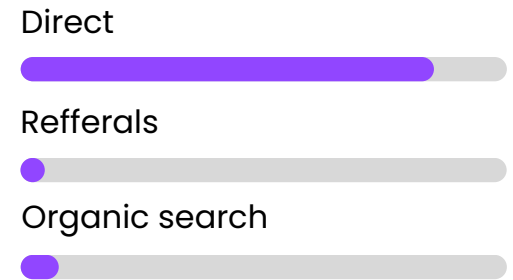

CHANNELS OVERVIEW