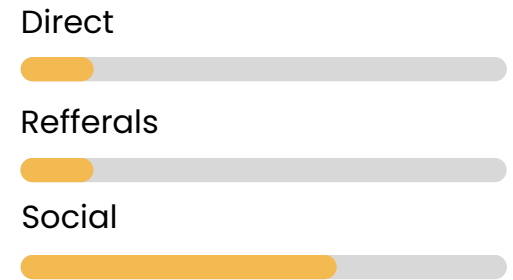

CHANNELS OVERVIEW